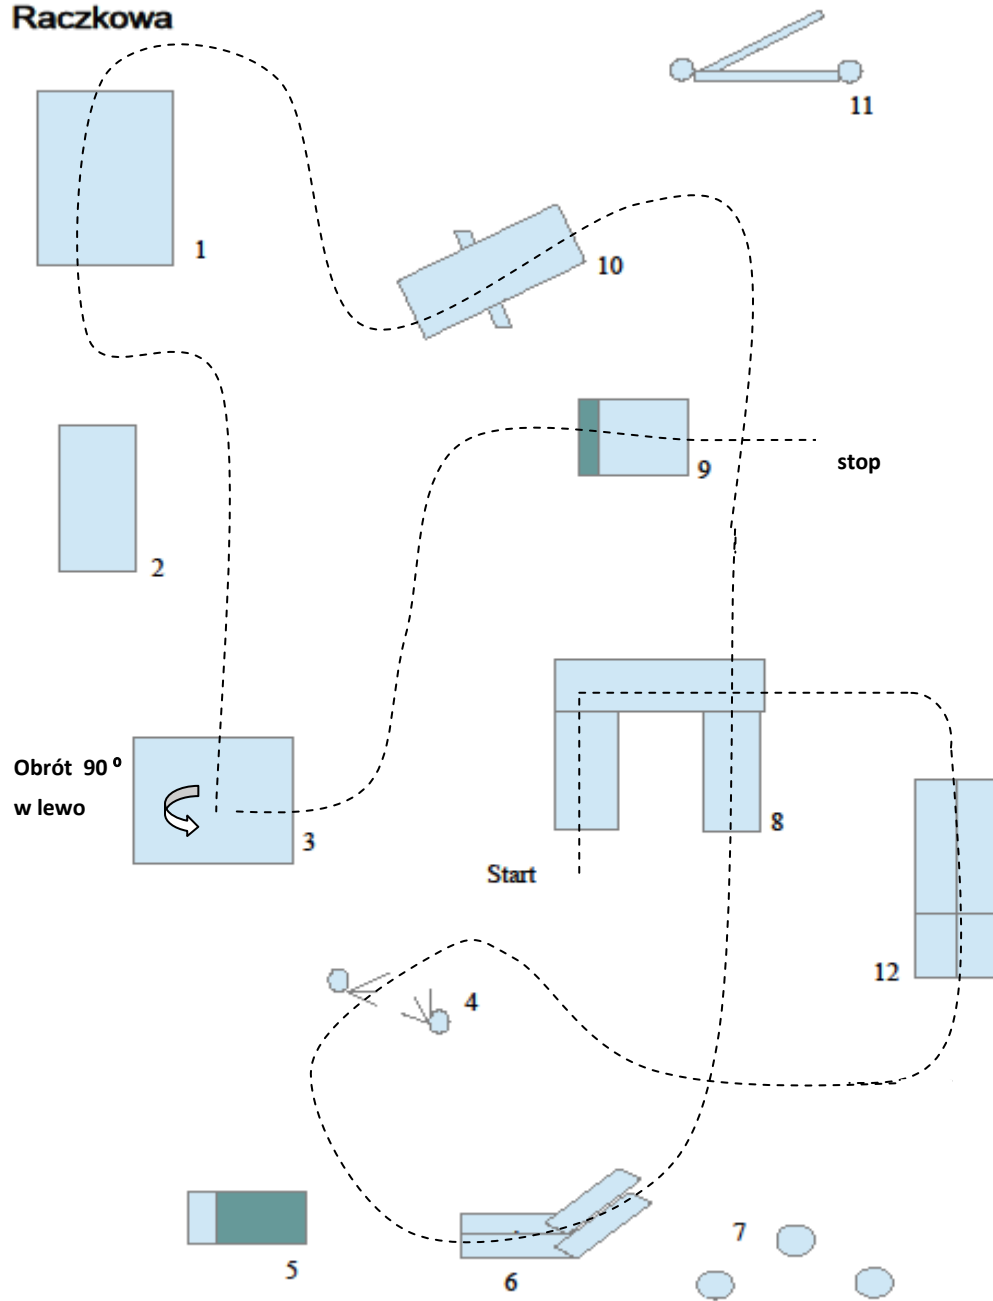

# Extreme Trail In Hand

## Raczkowa

## Legenda:

1. Most ziemny
2. Rów
3. Bankiet
4. „Myjka”
5. Podest
6. Wąska równoważnia
7. Slalom
8. Mostek „U”
9. Schody ziemne
10. Równoważnia
11. Bramka
12. Schody drewniane